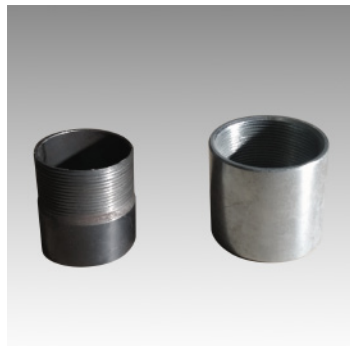

ワールドポール株式会社

製作事例

照明用ポールに投光器などの器具を設置するための架台やアームは、ポールとセットでも単体でも製作を承ります。
また、照明器具を取り換える場合などに既設ポールと器具の径が合わないことがあります。継手として使われるアダプターも1個から製作いたしますので、ご相談ください。フックバンドやポールキャップは 溶融亜鉛メッキや指定色塗装を施して納品いたします。

1 灯用架台

1 灯用架台

2 灯用架台

2 灯用架台

1 灯用架台ポールトップ付

1 灯用アーム

2 灯用アーム

4 灯用アーム

共架アーム

壁付アーム

アダプター

角→丸アダプター

引込みフックバンド

ニップル/カップリング

ポールトップ

ポールキャップ

【お問合せ・資料請求は】

ワールドポール株式会社
World Pole Co., Ltd.

〒284-0012 千葉県四街道市物井 598-7