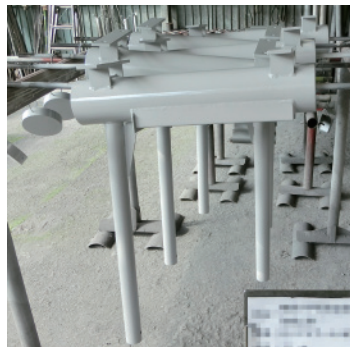

ワールドポール株式会社

製作事例

照明用ポールに投光器などの器具を設置するための架台やアームは、ポールとセットでも単体でも製作を承ります。
また、照明器具を取り換える場合などに既設ポールと器具の径が合わないことがあります。継手として使われるアダプターも1個から製作いたしますので、ご相談ください。フックバンドやポールキャップは 溶融亜鉛メッキや指定色塗装を施して納品いたします。

1 灯用架台

1 灯用架台

2 灯用架台

2 灯用架台

1 灯用架台ポールトップ付

1 灯用アーム

2 灯用アーム

4 灯用アーム

共架アーム

壁付アーム

アダプター

角→丸アダプター

引込みフックバンド

ニップル/カップリング

ポールトップ

ポールキャップ

【お問合せ・資料請求は】

ワールドポール株式会社
World Pole Co., Ltd.

〒284-0012 千葉県四街道市物井 598-7