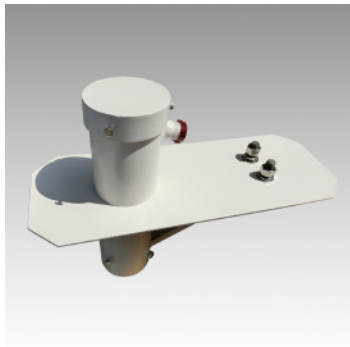

ワールドポール株式会社

製作事例

照明用ポールに投光器などの器具を設置するための架台やアームは、ポールとセットでも単体でも製作を承ります。
また、照明器具を取り換える場合などに既設ポールと器具の径が合わないことがあります。継手として使われるアダプターも1個から製作いたしますので、ご相談ください。フックバンドやポールキャップは 溶融亜鉛メッキや指定色塗装を施して納品いたします。

1 灯用架台

1 灯用架台

2 灯用架台

2 灯用架台

1 灯用架台ポールトップ付

1 灯用アーム

2 灯用アーム

4 灯用アーム

共架アーム

壁付アーム

アダプター